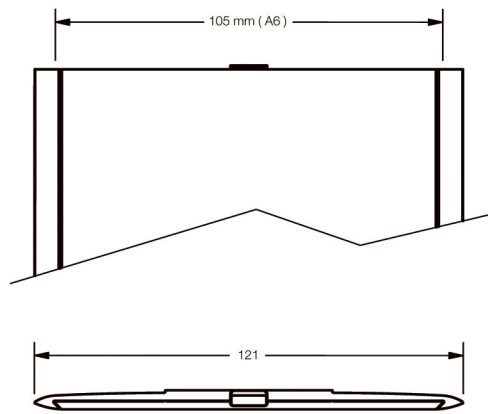

Door Panel

Pierrot